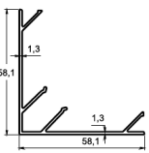

7281

Lajsna za kutni stup 58,1x58,1

90422 DB703