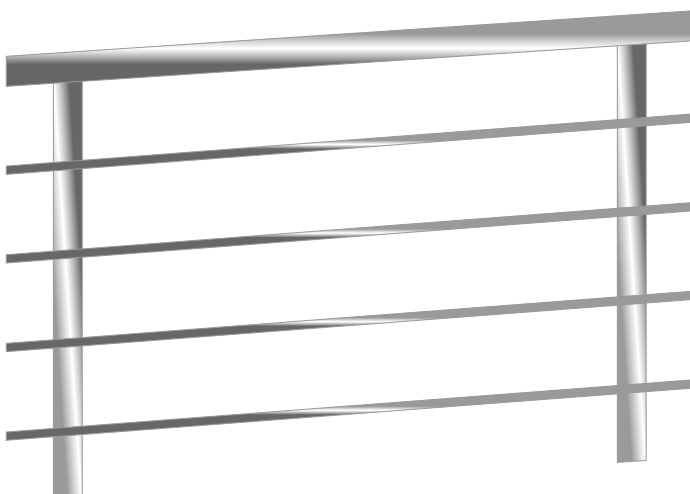

Ograda 4 vodoravne ispune okrugla: Balkon 75705
Stepenište 75706