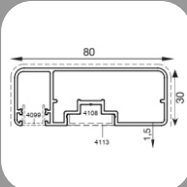

6814

Rukohvat 30x80

78760 DB703