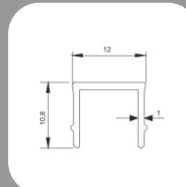

1409

Cijev 14x14
ispuna
77662 DB703

6814

Rukohvat 30x80

78760 DB703

4097

Profil za staklo
27,2x20

79598 DB703