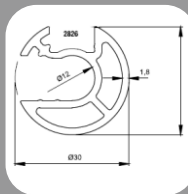

2825

Cijev Ø30

68318 Bronca
68319 Krom