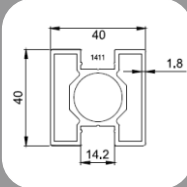

1410

Cijev 40x40 za
stup

93731 DB703