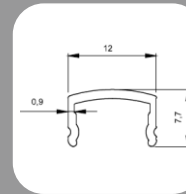

896

Cijev Ø50
rukohvat
65207 Bronca
65206 Krom

1234

Cijev Ø16 ispuna

65216 Bronca
65215 Krom

1022

Lajsna za Ø30 i
Ø40

65213 Bronca
65212 Krom