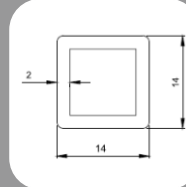

Kapa za profil
32x25

90360 DB703

1410

Cijev 40x40 za
stup

93731 DB703

1411

Lajsna za 40x40

93732 DB703