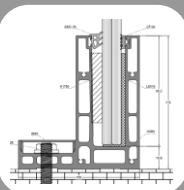

Vijak sidro SHARK

Šifra
10X80 - 95542
10X115 - 96679
10X160 - 95041
10X185 - 97014
10X200 - 96680

Podni nosač stakla 105x115 za staklo 16mm

14084

Nosač stakla
105x115

Šifra
101260 natur aluminij
101261 DB703