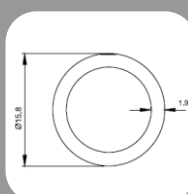

1234

Cijev Ø16 ispuna

65216 Bronca
65215 Krom