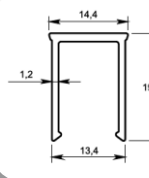

Šifra
101257 DB703

7272

Profil za kutni stup 60x60

90419 DB703

7280

Lajsna za ravni stup 56,2x10

90420 DB703

7279