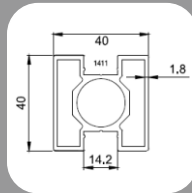

1410

Cijev 40x40 za
stup

81006 Bronca