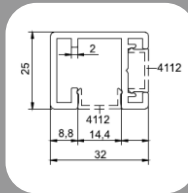

4105

Cijev 32x25

81008 Bronca