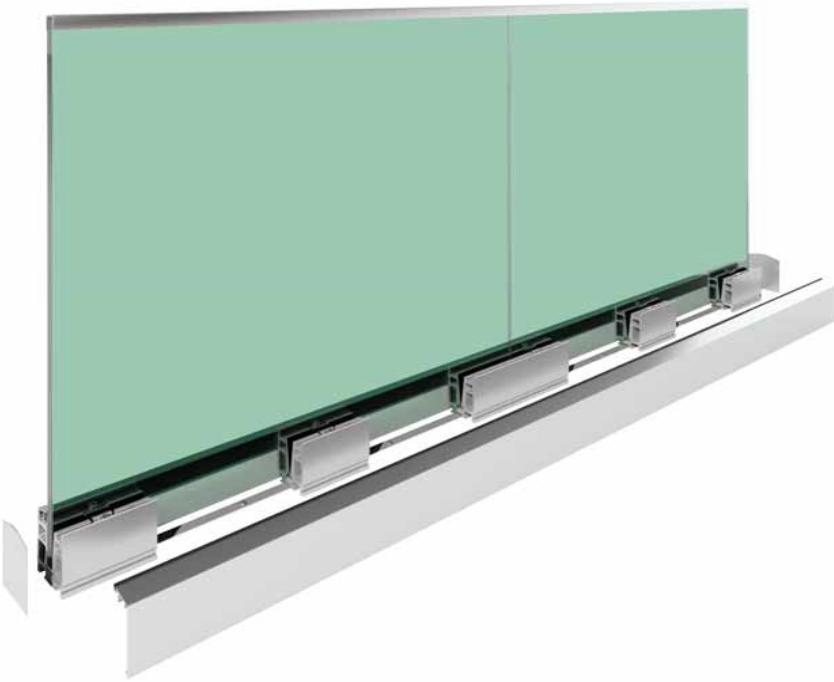

Staklena ograda: Nadgradna 75714
Ukopna 81154