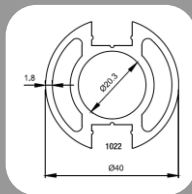

LR 13-24

Čep 30x25

Šifra
102095 natur aluminij
102094 DB703

LR 13-25

Rozeta 30x25

Šifra
102097 natur aluminij
102096 DB703

PROFILI ZA OGRADE

1010