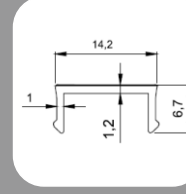

ispuna
81010 Bronca

2824

Cijev 30x11
ispuna
81011 Bronca
81013 Krom

1411

Lajsna za 40x40

81007 Bronca

4112

Lajsna za cijev