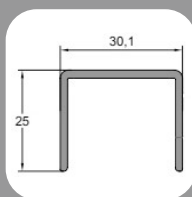

102087 Šifra

Vijak sidro SHARK

Šifra
10X80 - 95542
10X115 - 96679
10X160 - 95041
10X185 - 97014
10X200 - 96680

Rukohvat za staklo 16mm

12159

Rukohvat 30x25

Šifra
101263 natur aluminij
101264 DB703

KC 16