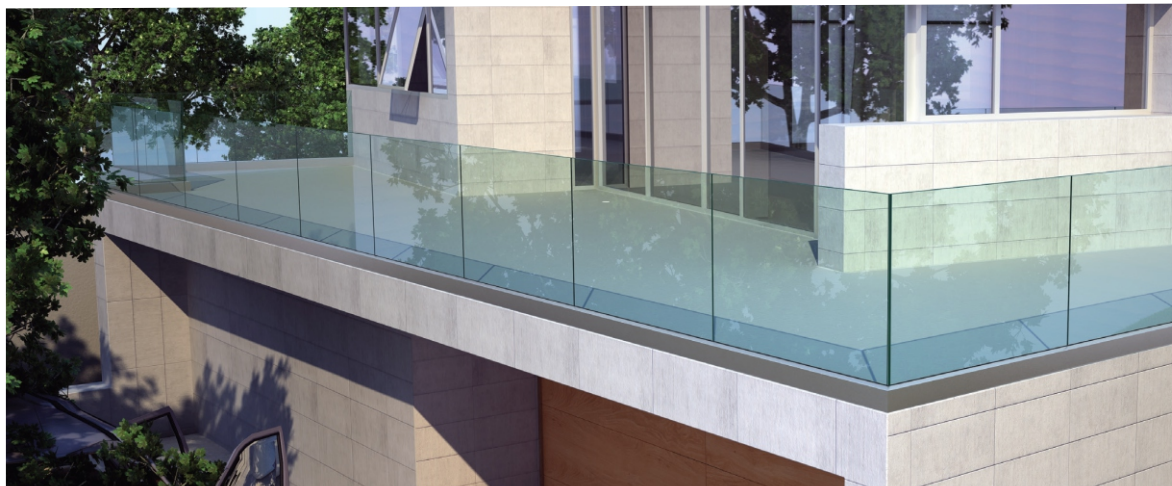

VIDEO
UPUTE

ALUMINIJSKE OGRADE

 **Metalka** *centar*

SPOJEVI

A 14-04/1

Nosač CIJEVI
30X40
68292 Bronca
68291 Krom

A 14-16

Spojnicica cijevi
30x40
80981 Bronca