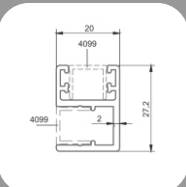

1409

Cijev 14x14
ispuna
77662 DB703

6814

Rukohvat 30x80

78760 DB703

4097

Profil za staklo
27,2x20

79598 DB703