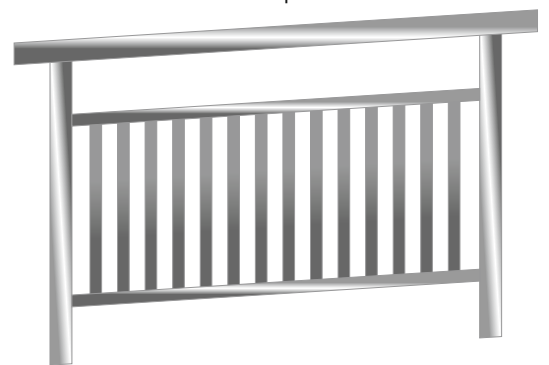

32x25
81009 Bronca

Staklena ograda: Nadgradna 75714
Ukopna 81154

Ograda motiv DB 703 : Balkon 98897

Ograda sa staklom DB703: Balkon 98898

Staklena ograda, podni nosač od 6m' Balkon 75714
Natur aluminij

Ograda okomite ispune flah: Balkon 75713
Stepenište 81159