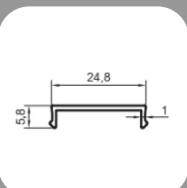

4113

Lajsna za profil
80x30

79901 DB703