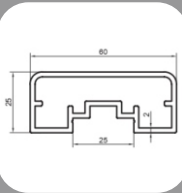

6814

Rukohvat 25x60

102103 DB703