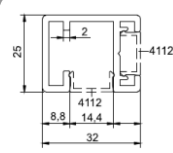

Lajsna za stup 14,4x19,55

90421 Db703

7281

Lajsna za kutni stup 58,1x58,1

90422 DB703

4105

Profil 32x25

90425 DB703