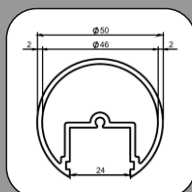

3809

Rukohvat za staklo

72342 Bronca
70841 Krom