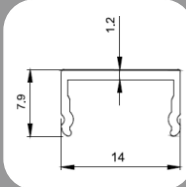

Kapa za profil
32x25

90360 DB703

1410

Cijev 40x40 za
stup

93731 DB703

1411

Lajsna za 40x40

93732 DB703